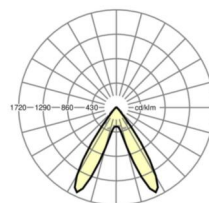

электротехника

Балласт	Электронный драйвер (1 штука)
Мощность системы	37W
сетевое напряжение	230V/50Hz
класс энергосбережения/Источник света	D

Оптика

Оснастка	LED, цветопередача/оттенок света CRI ≥ 80 / 4000K
Допуск для координаты цветности (MacAdam)	3SDCM
Фотобиологическая безопасность (светильник)	RG1
Номинальный световой поток	6127lm
Срок службы LED	50000h L80/B10 (Tq 40°C)
светоотдача светильников	164lm/W
Угол излучения	70° (C0) / 90° (C90)
UGR поп./вдоль дисплей	19.3 / 18.0

Механика

цвет корпуса	черный RAL 9005
размеры (LxWxH/DxH)	1531mm x 55mm x 37mm
вес (нетто)	2kg
Вид монтажа	сборка трековых систем, световая структура

DEEP-LINK

<https://www.regiolum.de/ru/article/19465004024>

Ссылка	LED 6000lm 840
ηLB	100 %
Φ ↓/↑	99 % / 1 %
UGR поп./вдоль дисплей	19.3 / 18.0
	65° < 3000cd/m²

размеры

L	1531 mm	Длина
B	55 mm	Ширина
H	37 mm	Высота