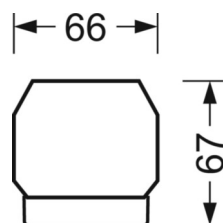

Механика

цвет корпуса	черный RAL 9005
размеры (LxWxH/DxH)	1531mm x 55mm x 37mm
вес (нетто)	2kg
Вид монтажа	сборка трековых систем, световая структура

DEEP-LINK

<https://www.regiolum.de/ru/article/19465004024>

Ссылка	LED 6000lm 840
ηLB	100 %
Φ ↓/↑	99 % / 1 %
UGR поп./вдоль дисплей	19.3 / 18.0
	65° < 3000cd/m²

размеры

L	1531 mm	Длина
B	55 mm	Ширина
H	37 mm	Высота