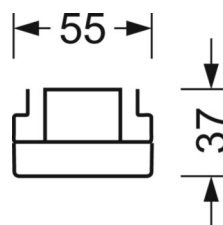

Механика

цвет корпуса	черный RAL 9005
размеры (LxWxH/DxH)	1531mm x 55mm x 37mm
вес (нетто)	2kg
Вид монтажа	сборка трековых систем, световая структура

DEEP-LINK

<https://www.regiolum.de/ru/article/19465004024>

Ссылка	LED 6000lm 840
ηLB	100 %
Φ ↓/↑	99 % / 1 %
UGR поп./вдоль дисплей	19.3 / 18.0
	65° < 3000cd/m²

размеры

L	1531 mm	Длина
B	55 mm	Ширина
H	37 mm	Высота