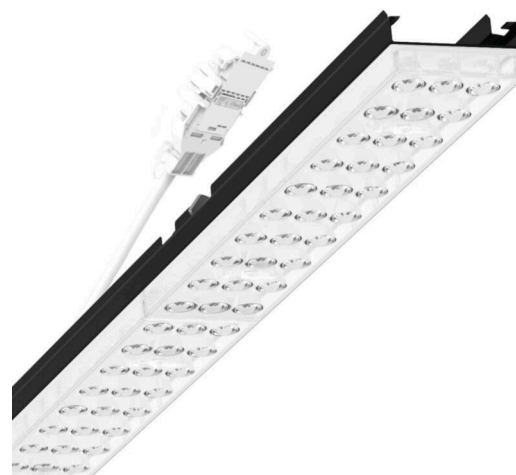

прибородержатель переменный - Individual.Lens.Optic - прямой несимметричный свет, двойной - без видимых стыков

Ламподержатель из оцинкованного стального профиля, поверхность покрыта лаком на полиэфирной смоле. Крепление без инструментов с нажимными затворами, встроенными в конструкцию, обеспечивают защиту от кражи и взлома. В несущей трековой шине позиционируется по-разному. Цвет корпуса черный RAL 9005; Прямое двойное несимметричное излучение, распределение света посредством линзы «Individual.Lens.Optic» из пластика ПММА. Оптика отдельных линз делает сборку и установку предельно удобными, плоскость легко чистится. Тройные ряды из отдельных линз и лампы-/прибородержатели, идеально согласованные между собой, обеспечивают цельный вид без стыков и неравномерностей. Подключение к электросети через присоединительный провод длиной 1 м для свободного позиционирования прибородержателя в световой полосе и 3-полюсную втычную деталь для быстрой сборки со свободным выбором фаз. Сменные блоки, позволяющие легко модернизировать освещение, существенно продлевают срок службы всей осветительной установки.

электротехника

Балласт	Электронный драйвер (1 штука)
Мощность системы	37W
сетевое напряжение	230V/50Hz
класс энергосбережения/Источник света	D

Оптика

Оснастка	LED, цветопередача/оттенок света CRI ≥ 80 / 4000K
Допуск для координаты цветности (MacAdam)	3SDCM
Фотобиологическая безопасность (светильник)	RG1
Номинальный световой поток	6127lm
Срок службы LED	50000h L80/B10 (Tq 40°C)
светоотдача светильников	164lm/W
Угол излучения	70° (C0) / 90° (C90)
UGR поп./вдоль дисплей	19.3 / 18.0

Механика

цвет корпуса	черный RAL 9005
размеры (LxWxH/DxH)	1531mm x 55mm x 37mm
вес (нетто)	2kg
Вид монтажа	сборка трековых систем, световая структура

DEEP-LINK

<https://www.regiolum.de/ru/article/19465004024>

Ссылка	LED 6000lm 840
ηLB	100 %
Φ ↓/↑	99 % / 1 %
UGR поп./вдоль дисплей	19.3 / 18.0
	65° < 3000cd/m²

размеры

L	1531 mm	Длина
B	55 mm	Ширина
H	37 mm	Высота